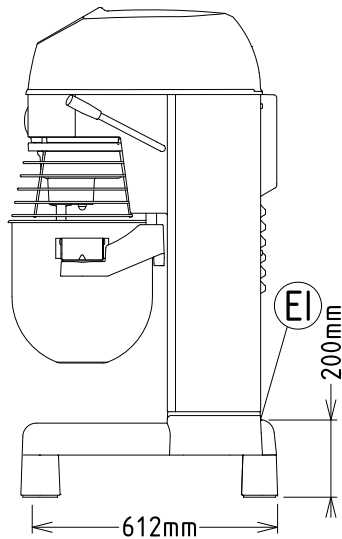

Oldalnézet

EI = Elektromos csatlakozás