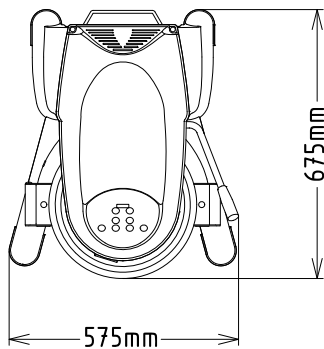

Előlnézet

Oldalnézet

EI = Elektromos csatlakozás

Felülnézet

Elektromos

Tápfeszültség:

600271 (XBBE30B) 200-240 V/1N ph/50/60 Hz

Felvett teljesítmény:

Technikai információ:

Külső méretek, szélesség:

575 mm

Külső méretek, mélység:

675 mm

Külső méretek, magasság:

1220 mm

Szállítási súly: