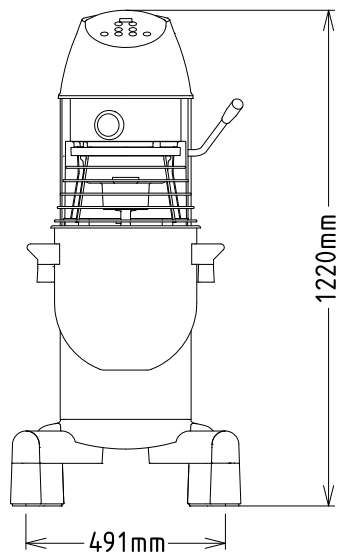

Előlnézet

EI = Elektromos csatlakozás

Elektromos

Tápfeszültség:

600271 (XBBE30B) 200-240 V/1N ph/50/60 Hz

Felvett teljesítmény:

1.5 kW

Összes Watt:

1.5 kW

Kapacitás:

Teljesítmény (max.):

8 kg/ciklus

Kapacitás:

30 Litre

Technikai információ:

Külső méretek, szélesség:

575 mm

Külső méretek, mélység:

675 mm

Külső méretek, magasság:

1220 mm

Szállítási súly:

113 kg

Hideg vizes tészta:

8 kg with Spirális dagasztókar

Tojásfehérje:

50 with Habverő